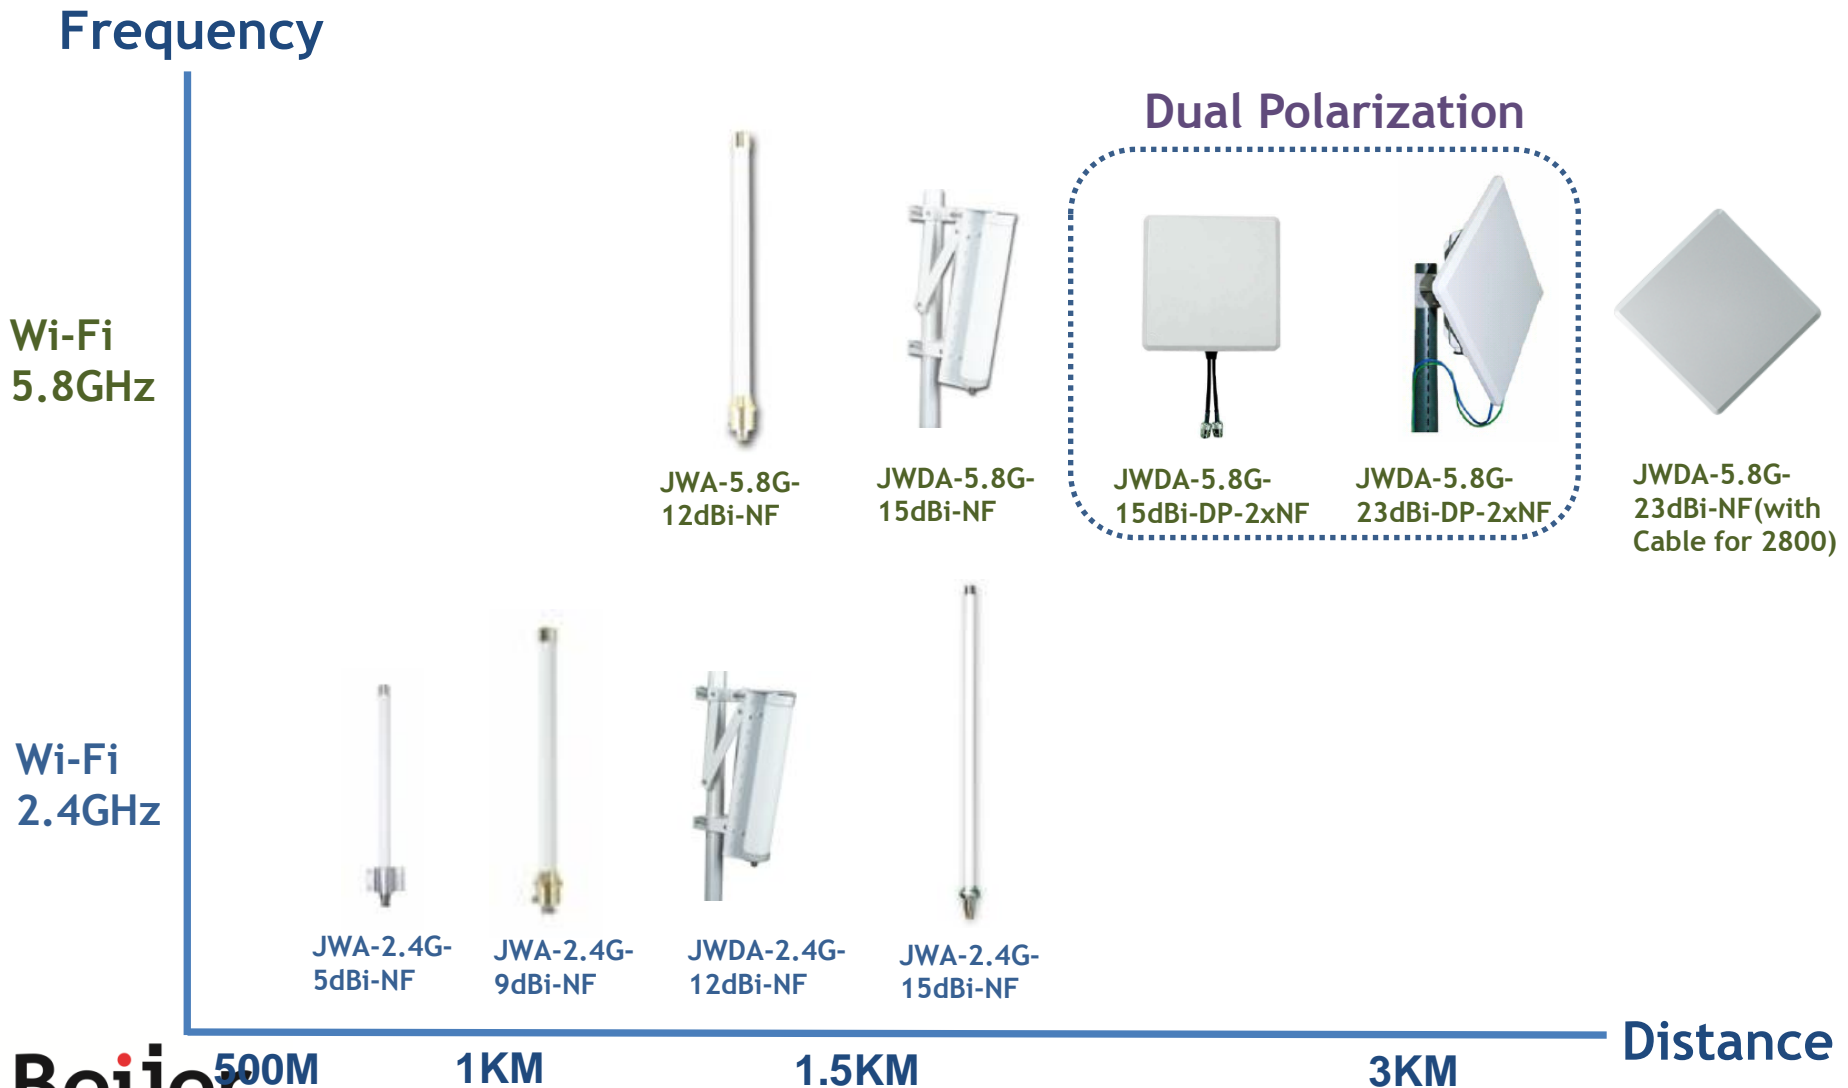

JetWave Optional Antenna

JetWave Antenna Cable

Antenna

Default Antenna
(RP-SMA Male)

Optional Antenna
(N-Type Female)

JetWave 2300
JetWave 3000
(RP-SMA Female)

JetWave 2800
(N-Type Female)

JetWave 2400
(N-Type Male)

JetWave

Antenna Accessories Guide

Antenna	Default Antenna		Optional Antenna		
Cable	RSM-RSF- RG316-1M	RSM-NM- CFD200-1.5M	NM-NM- CFD400-1M	--	NF-NM- CFD400-1M
JetWave	JetWave 3000 JetWave 2300		JetWave 2800	JetWave 2400	